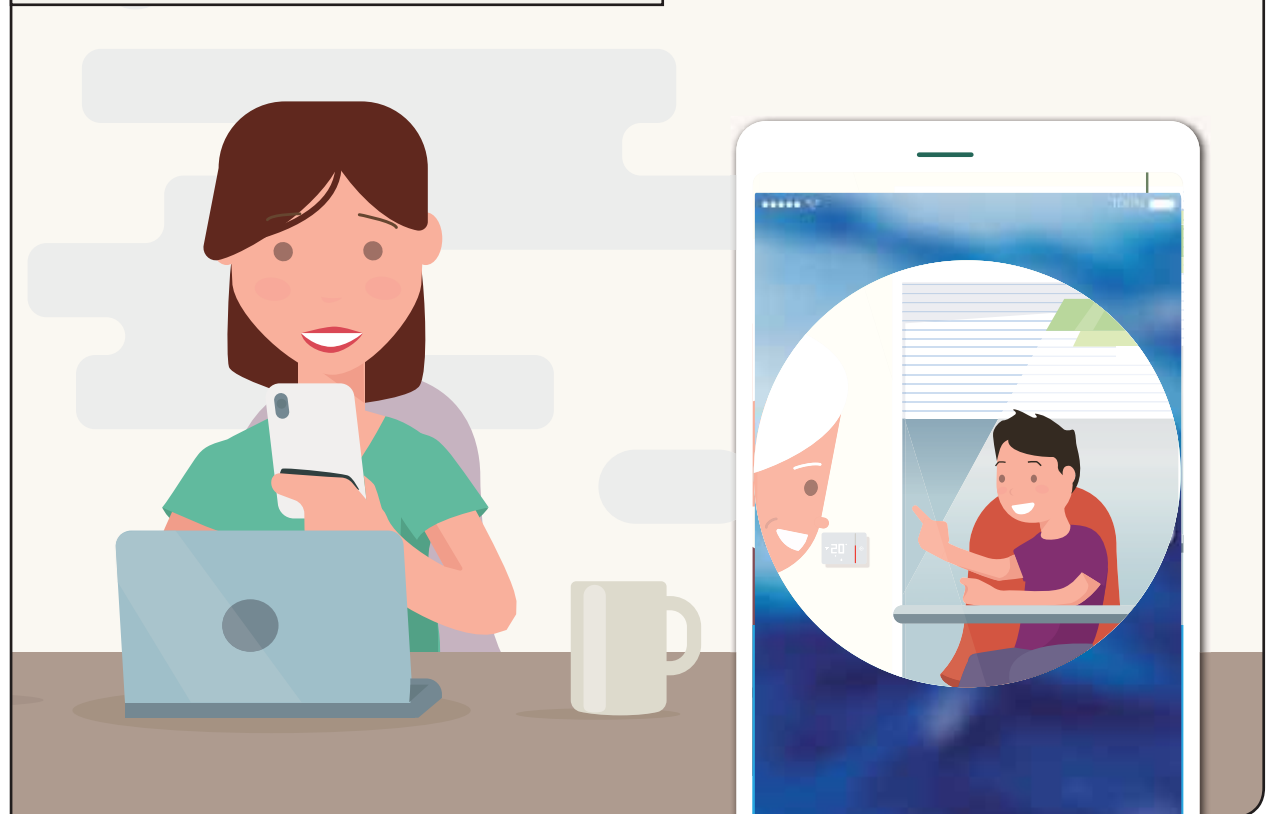

Cenário
de vida 3

HORA DO CONFORTO

ESTOU A DAR CONFORTO À FAMÍLIA

Controle as luzes ou os aparelhos através da voz com a Siri, Google Assistente ou Amazon Alexa.

Falar

works with the
Google Assistant

WORKS WITH
alexa

Works with
Apple HomeKit

CÂMARA NETATMO WELCOME

Veja os seus filhos a fazerem os trabalhos de casa a partir do seu smartphone.

Estar longe de um interruptor ou de casa não significa não ter controlo.

A Siri, a Alexa, o Google Assistente ou a aplicação Home + Control permitem-lhe gerir todas as luzes, estores e aparelhos conectados.

No trabalho, veja os seus filhos a fazerem os trabalhos de casa a partir do seu smartphone.

INTERRUPTOR DE ESTORES CONECTADO

Pode controlar cada um dos estores através da voz ou com o respetivo interruptor individual.