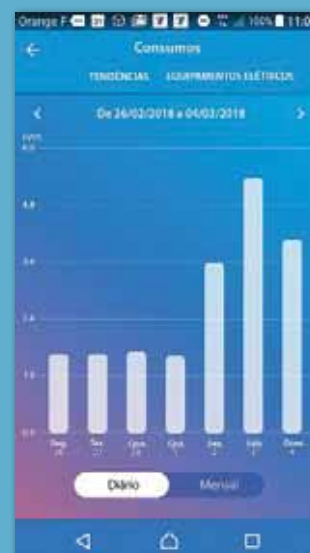

... POUPE MUITO

Aumente o seu conforto, mesmo enquanto poupa energia. A aplicação Home + Control permite-lhe visualizar o consumo detalhadamente: num determinado momento ou ao longo do tempo, de uma determinada luz ou aparelho, ou de todo o conjunto. Esse nível de detalhe pode ajudá-lo a otimizar a sua poupança energética.

HOME + CONTROL
Monitorize o consumo facilmente e receba notificações sobre situações anómalas.