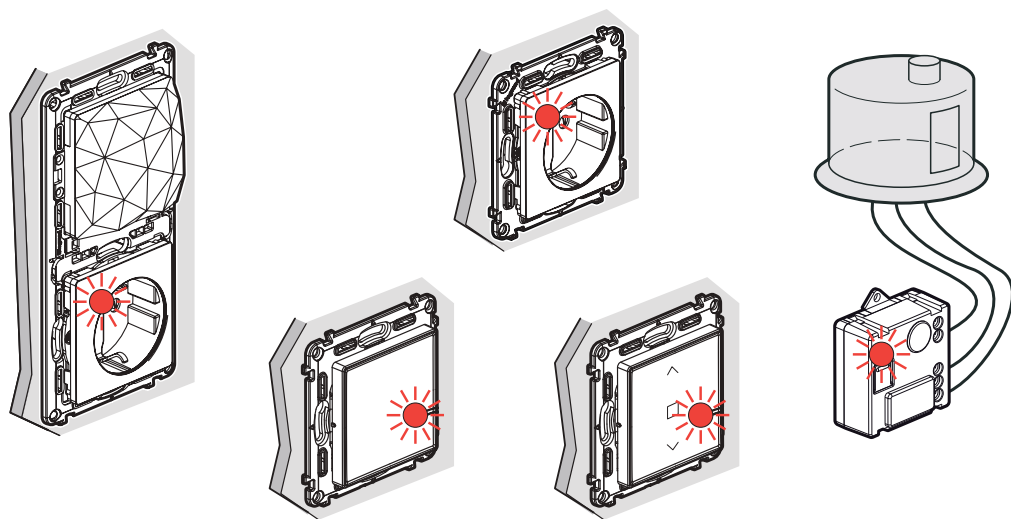

INTERRUPTOR DE ESTORES SEM FIOS

possibilita a criação de um controlo centralizado de estores sem fazer obras. Extraplano e de superfície, é amovível a qualquer momento.

COMANDO ACORDAR/DEITAR SEM FIOS

permite-lhe personalizar cenários de vida para quando o sol nasce ou se põe. Abra os estores, acenda as luzes, ligue o rádio ou a TV, ajuste a temperatura, tudo com um botão.

**TODOS OS PRODUTOS ESTÃO
DISPONÍVEIS EM VALENA™ LIFE.**

DESFRITE DA SUA CASA

CRIE A REDE

PASSO 1:

LIGUE A TOMADA COM A GATEWAY, AS TOMADAS E OS INTERRUPTORES CONECTADOS

Desligue o disjuntor geral. Faça a ligação dos aparelhos conectados (a gateway, as tomadas e os interruptores conectados). Volte a ligar a corrente.