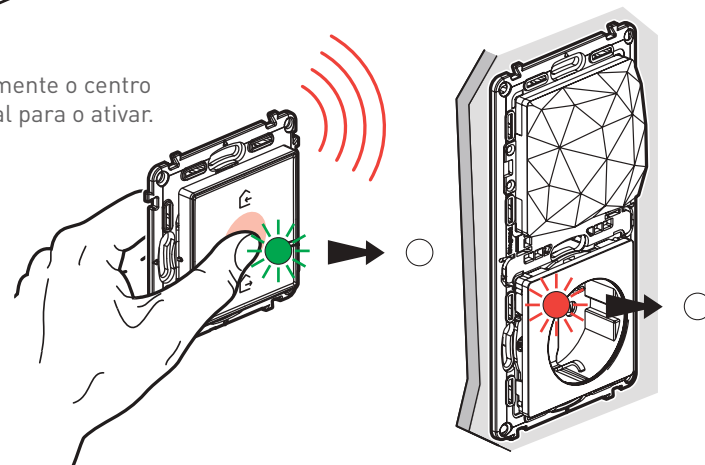

INTERRUPTOR DE ESTORES SEM FIOS

possibilita a criação de um controlo centralizado de estores sem fazer obras. Extraplano e de superfície, é amovível a qualquer momento.

COMANDO ACORDAR/DEITAR SEM FIOS

permite-lhe personalizar cenários de vida para quando o sol nasce ou se põe. Abra os estores, acenda as luzes, ligue o rádio ou a TV, ajuste a temperatura, tudo com um botão.

**TODOS OS PRODUTOS ESTÃO
DISPONÍVEIS EM VALENA™ LIFE.**

DESFRITE DA SUA CASA

CRIE A REDE

PASSO 1:

LIGUE A TOMADA COM A GATEWAY, AS TOMADAS E OS INTERRUPTORES CONECTADOS

Desligue o disjuntor geral. Faça a ligação dos aparelhos conectados (a gateway, as tomadas e os interruptores conectados). Volte a ligar a corrente.

→ Os LED dos seus produtos acendem-se a vermelho.

PASSO 2:

ATIVE O COMANDO GERAL ENTRAR/SAIR SEM FIOS

Retire a tira de proteção da pilha para alimentar o comando geral sem fios.

Pressione brevemente o centro do comando geral para o ativar.

→ O respetivo LED pisca a verde e depois desliga-se.
→ O LED da gateway também se desliga.

ASSOCIE OS COMANDOS E INTERRUPTORES SEM FIOS

PASSO 4:

ATIVE OS COMANDOS E INTERRUPTORES SEM FIOS

Remova a tira de proteção de cada um dos produtos sem fios.