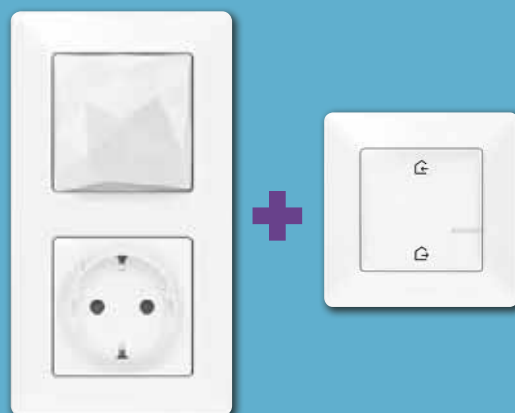

PRECISO
RTIR
HEIRO
POUPAR

INVISTA POUCO...