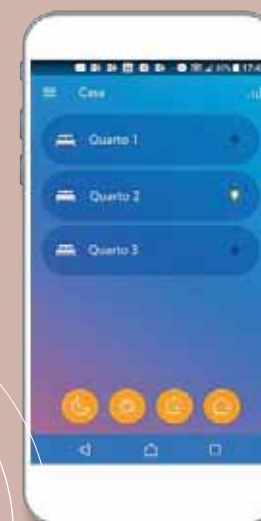

VALENA™

LIFE

with
NETATMO

A SUA
OBEI
À SUA
E TO

A CASA
DECE
A VOZ
QUE

A tomada de energia com gateway integrada liga-se à sua rede de Internet via Wi-Fi.

Deslizar

Aplicação Home + Control

Onde quer que esteja, comande a sua casa com as pontas dos dedos, através do seu tablet ou smartphone.

Falar

Ainda mais simples, controle a sua casa através da voz com o Google Assistente, Alexa ou Siri.