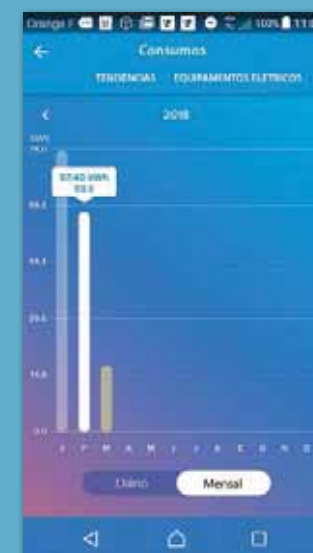

... POUPE MUITO

Aumente o seu conforto, mesmo enquanto poupa energia. A aplicação Home + Control permite-lhe visualizar o consumo detalhadamente: num determinado momento ou ao longo do tempo, de uma determinada luz ou aparelho, ou de todo o conjunto. Esse nível de detalhe pode ajudá-lo a otimizar a sua poupança energética.

HOME + CONTROL
Monitorize o consumo facilmente e receba notificações sobre situações anómalas.