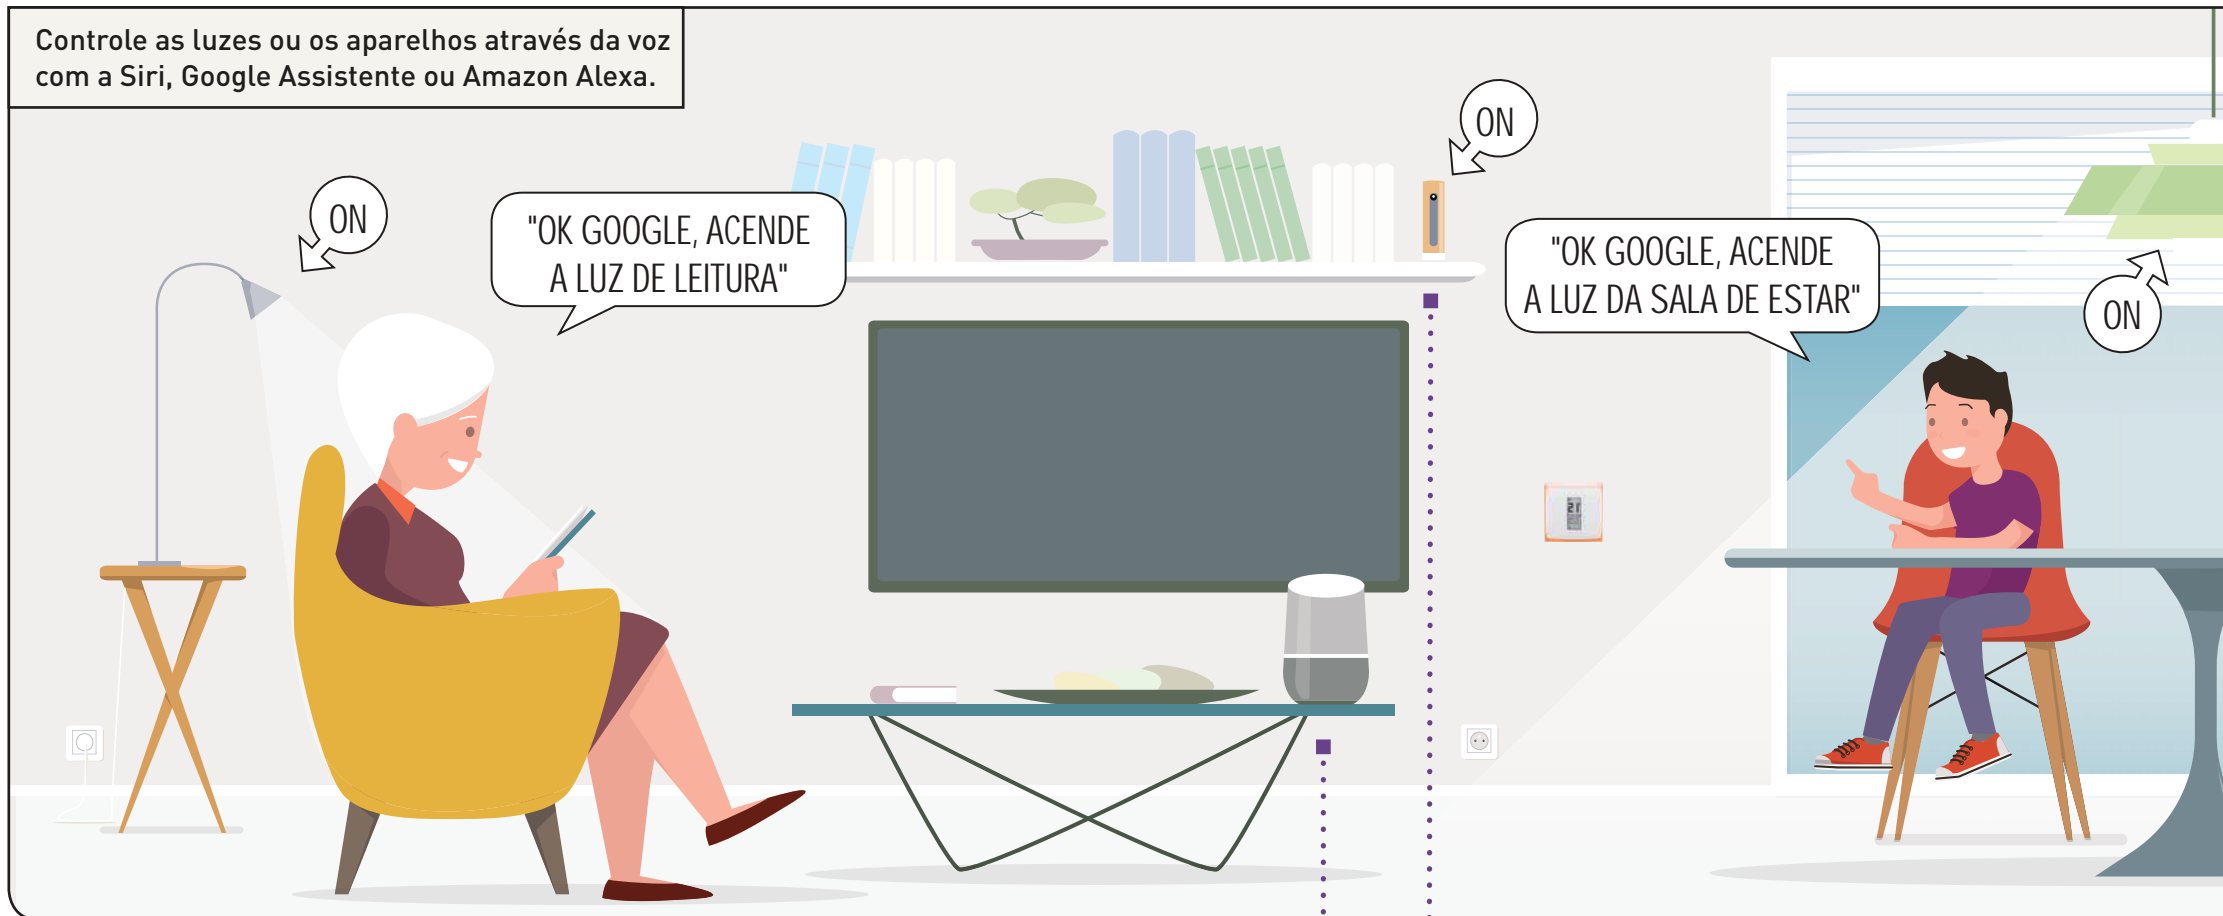

CÂMARA NETATMO WELCOME

A câmara de videovigilância liga-se, pronta para o avisar de qualquer intrusão.

Controle a sua casa com um único toque.

Quando sai de casa, um toque no interruptor principal sem fios Valena™ Life with Netatmo ativa o seu cenário de saída. Também pode ser ativado através da voz ou com as pontas dos dedos, através do seu tablet ou smartphone.

INTERRUPTOR DE ESTORES CONECTADO

Fecham-se todos os estores do rés-do-chão. A sua casa está protegida.

TOMADA DE ENERGIA CONECTADA

TV, rádio, computador... Os seus equipamentos eletrónicos desligam-se e aguardam que regresse a casa para se voltarem a ligar.

Cenário
de vida 3

HORA DO CONFORTO

ESTOU A DAR CONFORTO À FAMÍLIA

Controle as luzes ou os aparelhos através da voz com a Siri, Google Assistente ou Amazon Alexa.

Falar

works with the
Google Assistant

WORKS WITH
alexa

Works with
Apple HomeKit

CÂMARA NETATMO WELCOME

Veja os seus filhos a fazerem os trabalhos de casa a partir do seu smartphone.

Estar longe de um interruptor ou de casa não significa não ter controlo.

A Siri, a Alexa, o Google Assistente ou a aplicação Home + Control permitem-lhe gerir todas as luzes, estores e aparelhos conectados.