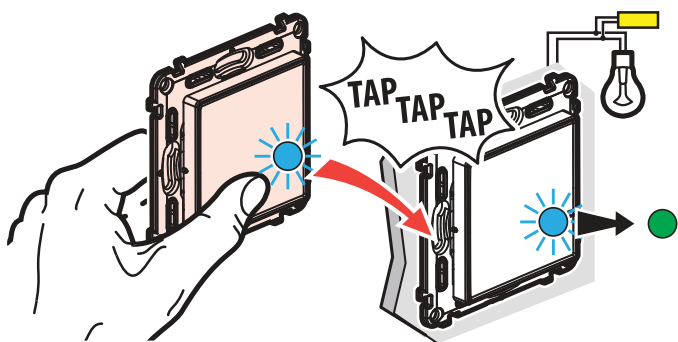

→ O respetivo LED pisca a verde e depois desliga-se.
→ O LED da gateway também se desliga.

ASSOCIE OS COMANDOS E INTERRUPTORES SEM FIOS

PASSO 4:

ATIVE OS COMANDOS E INTERRUPTORES SEM FIOS

Remova a tira de proteção de cada um dos produtos sem fios.

PASSO 5:

Pressione brevemente cada um para os ativar.

→ O respetivo LED pisca a verde e depois desliga-se.

CONECTADA EM 5 MINUTOS

PASSO 3:

CONFIGURE AS TOMADAS E INTERRUPTORES CONECTADOS

Pressione o centro do comando geral Entrar/Sair sem fios durante um breve momento até que o LED fique verde e depois solte o botão.

→ Os LEDs dos produtos conectados acendem-se, um após a outro, fixamente a verde.

→ A rede está criada.

PASSO 6:

EMPARELHE OS INTERRUPTORES SEM FIOS

Mantenha pressionado o interruptor e toque 3 vezes no interruptor conectado que pretende associar.