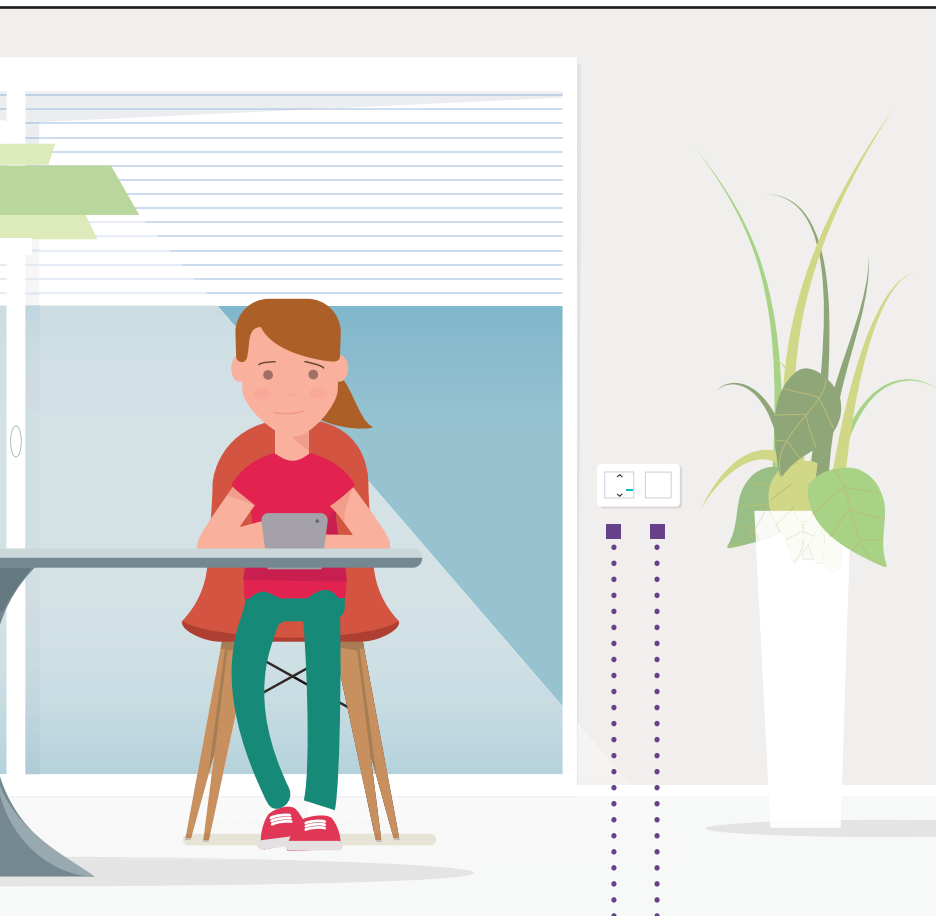

Cenário
de vida 3

HORA DO CONFORTO

ESTOU A DAR CONFORTO À FAMÍLIA

Controle as luzes ou os aparelhos através da voz com a Siri, Google Assistente ou Amazon Alexa.

Falar

works with the
Google Assistant

WORKS WITH
alexa

Works with
Apple HomeKit

CÂMARA NETATMO WELCOME

Veja os seus filhos a fazerem os trabalhos de casa a partir do seu smartphone.

Estar longe de um interruptor ou de casa não significa não ter controlo.

A Siri, a Alexa, o Google Assistente ou a aplicação Home + Control permitem-lhe gerir todas as luzes, estores e aparelhos conectados.

No trabalho, veja os seus filhos a fazerem os trabalhos de casa a partir do seu smartphone.

INTERRUPTOR DE ESTORES CONECTADO

Pode controlar cada um dos estores através da voz ou com o respetivo interruptor individual.