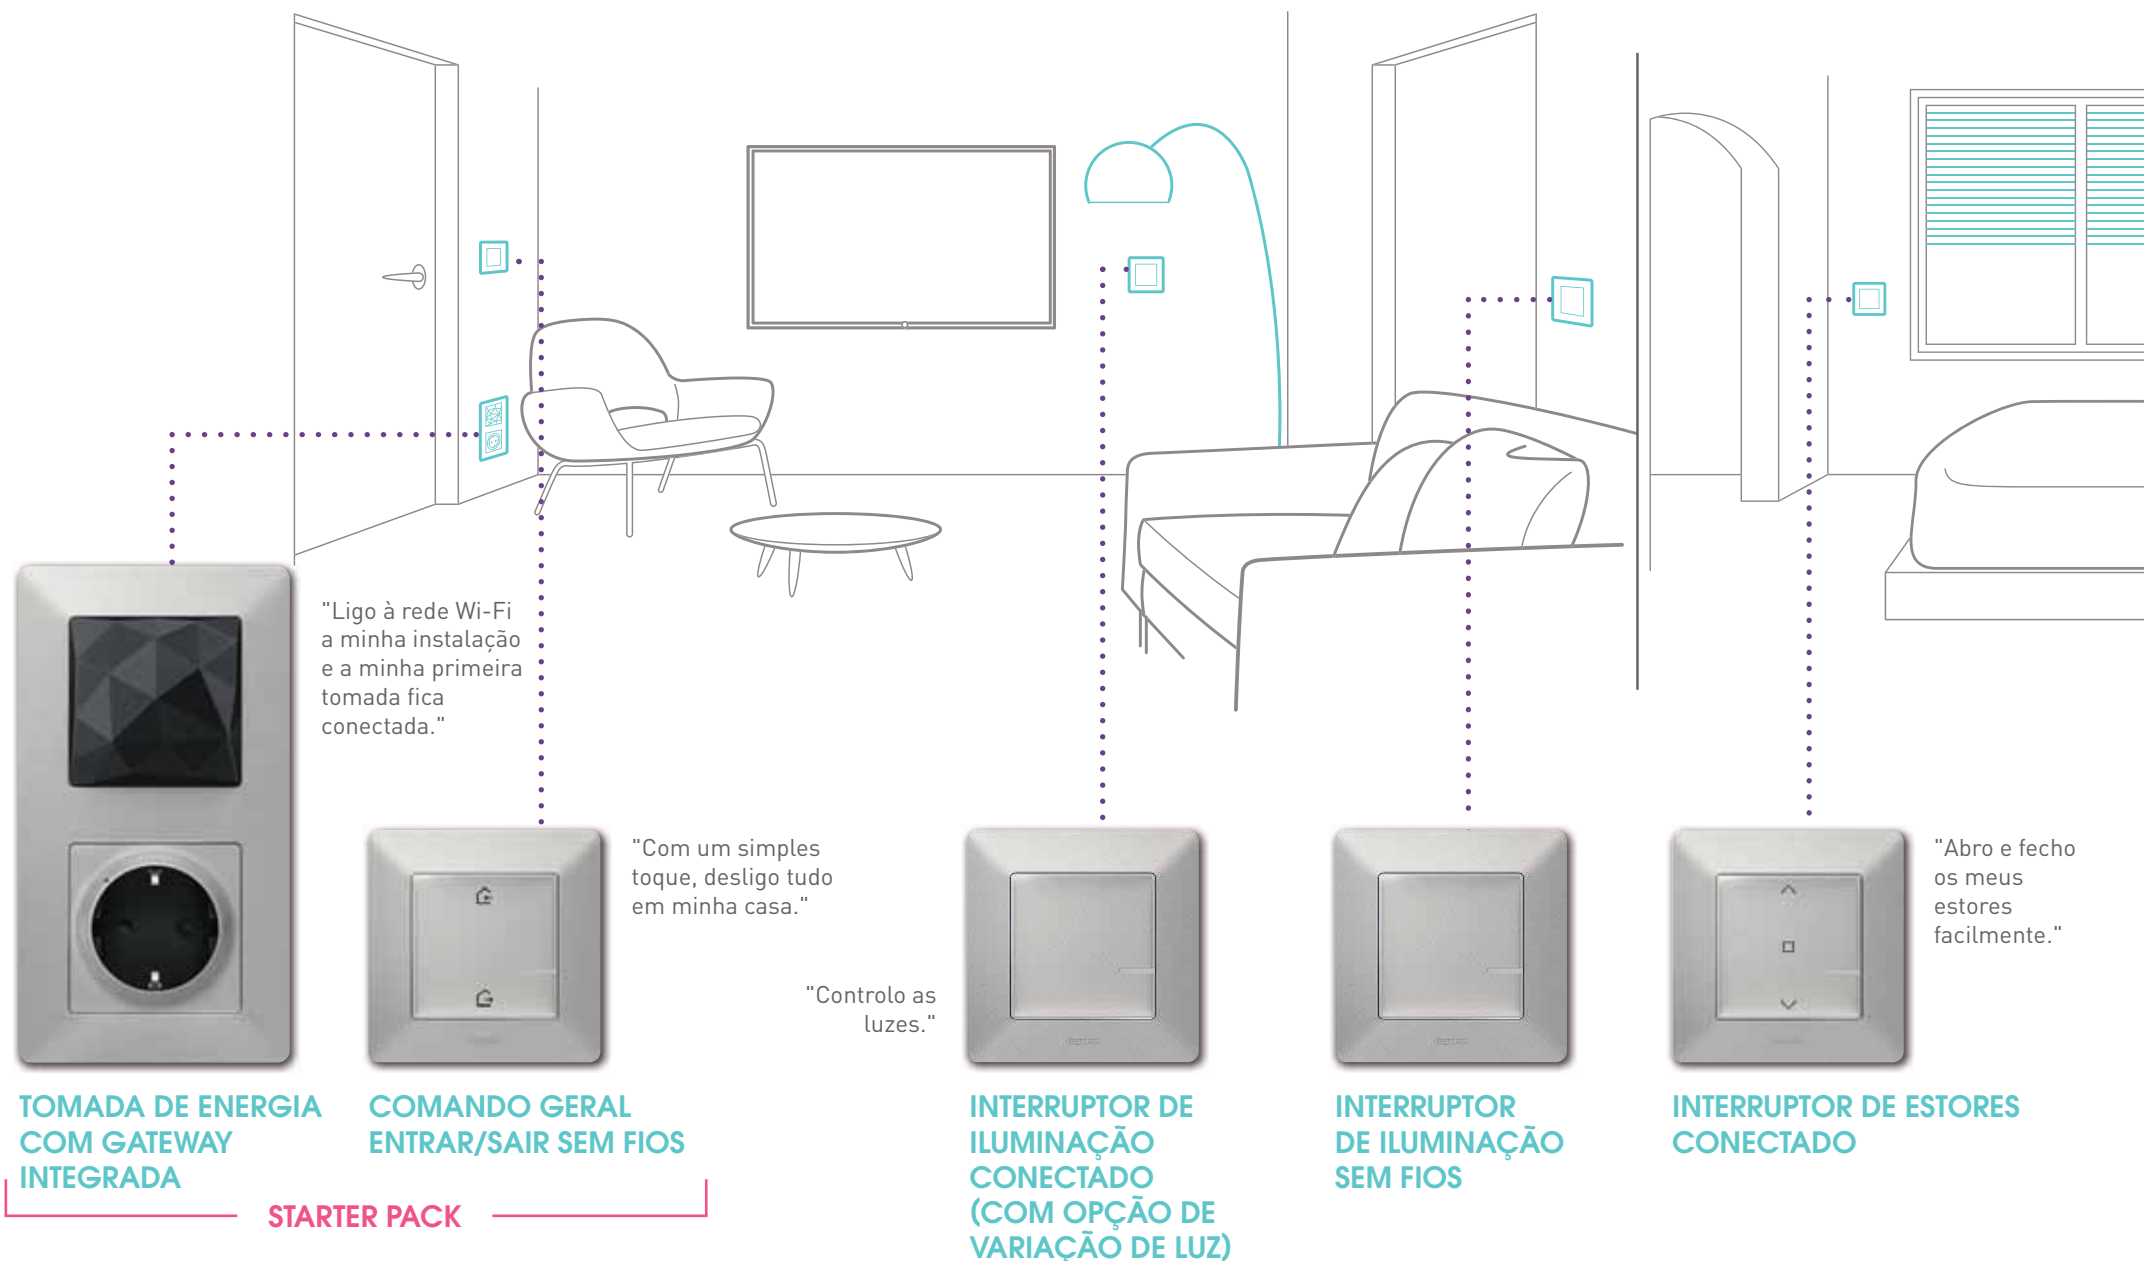

A MINHA CASA CONECTADA DE FORMA SIMPLES

1

CONECTO A PRIMEIRA DIVISÃO COM O STARTER PACK.