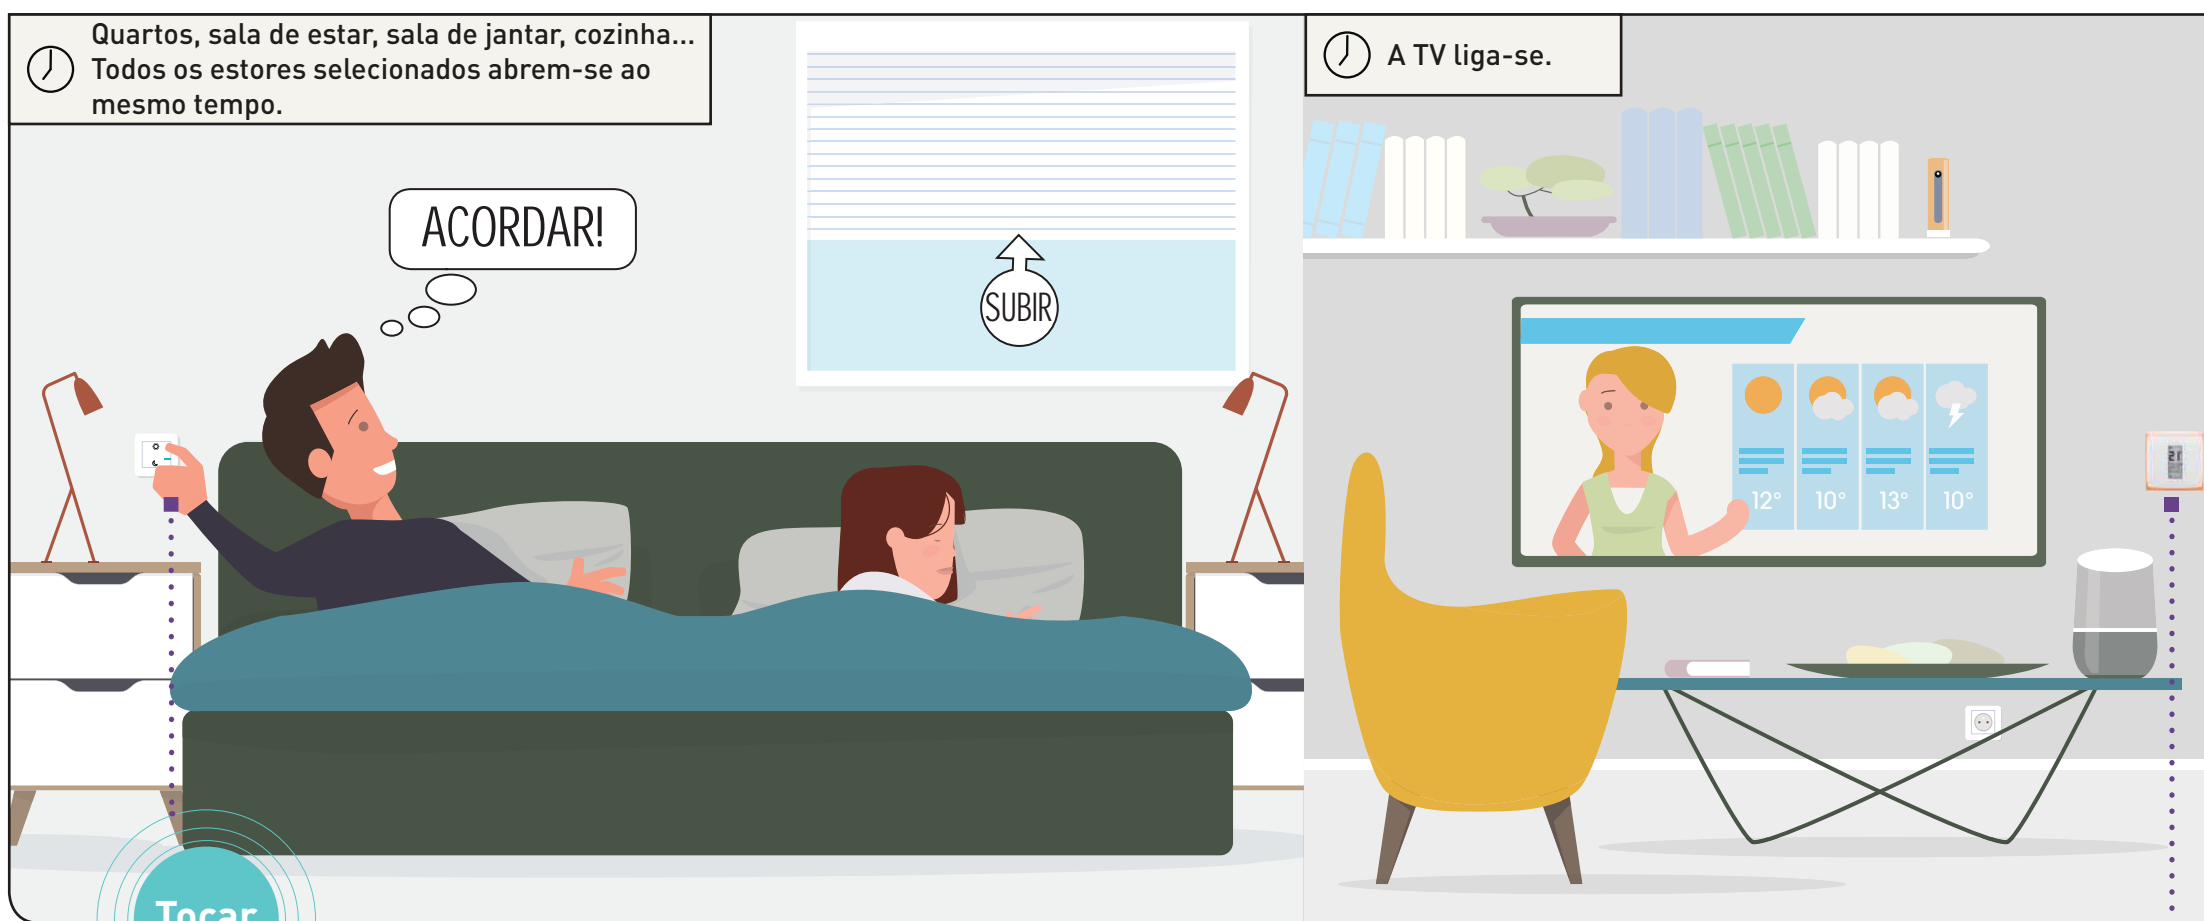

kW/h

... POUPE MUITO

Aumente o seu conforto, mesmo enquanto poupa energia. A aplicação Home + Control permite-lhe visualizar o consumo detalhadamente: num determinado momento ou ao longo do tempo, de uma determinada luz ou aparelho, ou de todo o conjunto. Esse nível de detalhe pode ajudá-lo a otimizar a sua poupança energética.

HOME + CONTROL
Monitorize o consumo facilmente e receba notificações sobre situações anómalas.

Cenário
de vida 1

HORA DE ACORDAR

ESTOU A COMEÇAR O DIA

Tocar

COMANDO ACORDAR/DEITAR SEM FIOS

Ative o seu cenário de vida Acordar com um único toque no interruptor sem fios.

TERMÓSTATO NETATMO

De dia e de noite, divisão a divisão, a temperatura ajusta-se de acordo com os seus cenários de vida.

Troque para o modo “Dia” sem sair da cama.

Quando acorda, só terá de tocar no interruptor “Acordar” para ativar o cenário de vida matinal que definiu.